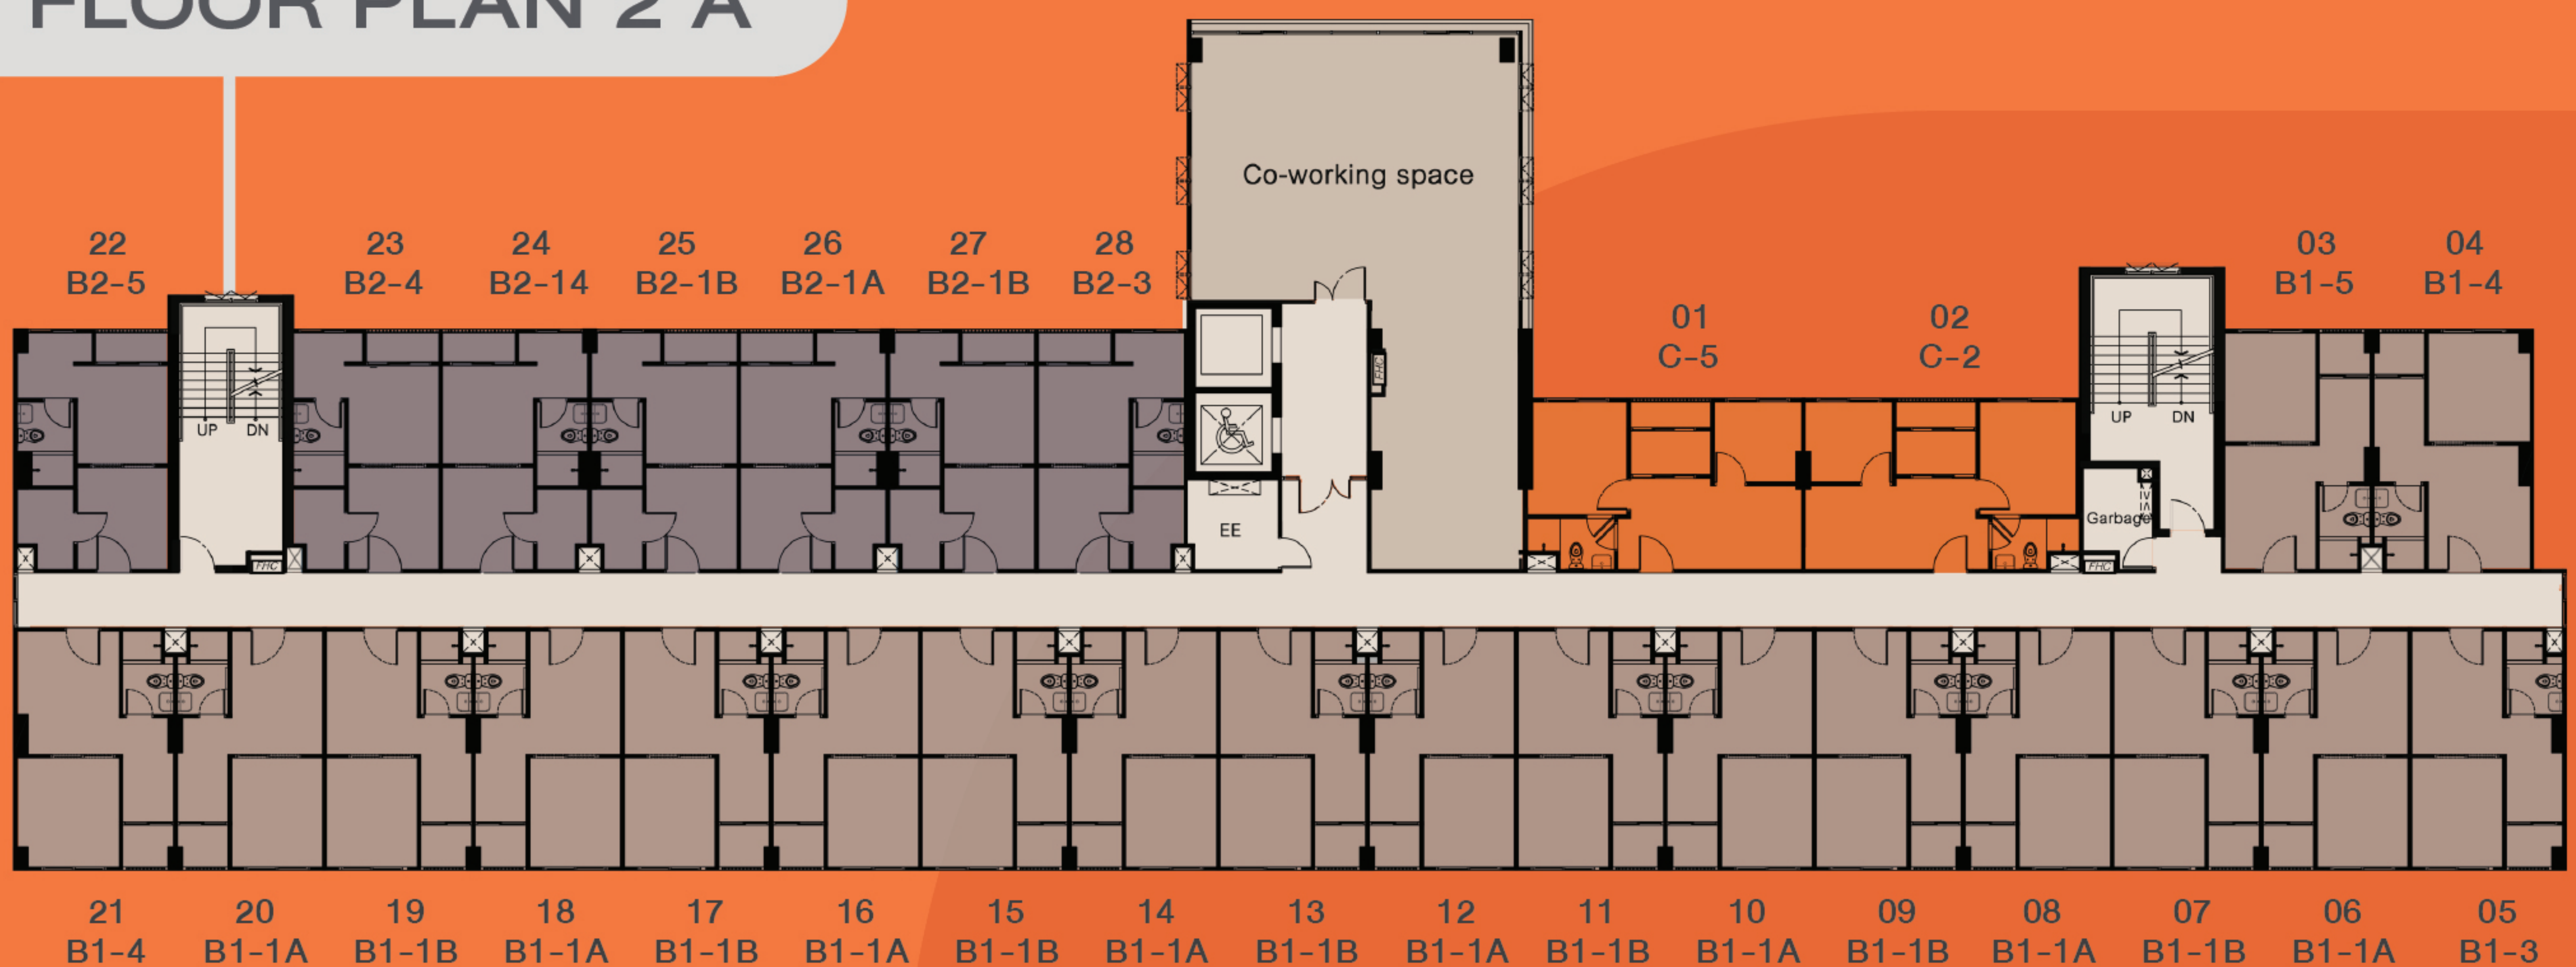

เสนาคิ๊ทท์ เพชรเกษม 120

คอนโดใหม่ **ติดถนนใหญ่**
“ชื่อ” ดูดีกว่า “เช่า”

พ่อน 1,500 บ./ด.

✓ 1 นอน
เฟอร์นิเจอร์*

*ภาพและบรรยากาศจำลองตกแต่งเพื่อการโฆษณา *เงื่อนไขเป็นไปตามที่บริษัทฯ กำหนด

ROOMTYPE

TYPE A

1 Bedroom 23 ตร.ม.

TYPE C

2 Bedrooms 34 ตร.ม.

TYPE B1

1 Bedroom 26 ตร.ม.

TYPE B2

1 Bedroom 26 ตร.ม.

MASTER PLAN

Tower A

FLOOR PLAN 2 A

Tower A

FLOOR PLAN 3-8 A

Tower B

Tower C

FLOOR PLAN 2-8 B

- TYPE A : 1 BEDROOM 23.00 sq.m.**
- TYPE B1 : 1 BEDROOM 26.00 sq.m.**
- TYPE B2 : 1 BEDROOM 26.00 sq.m.**
- TYPE C : 2 BEDROOM 34.00 sq.m.**