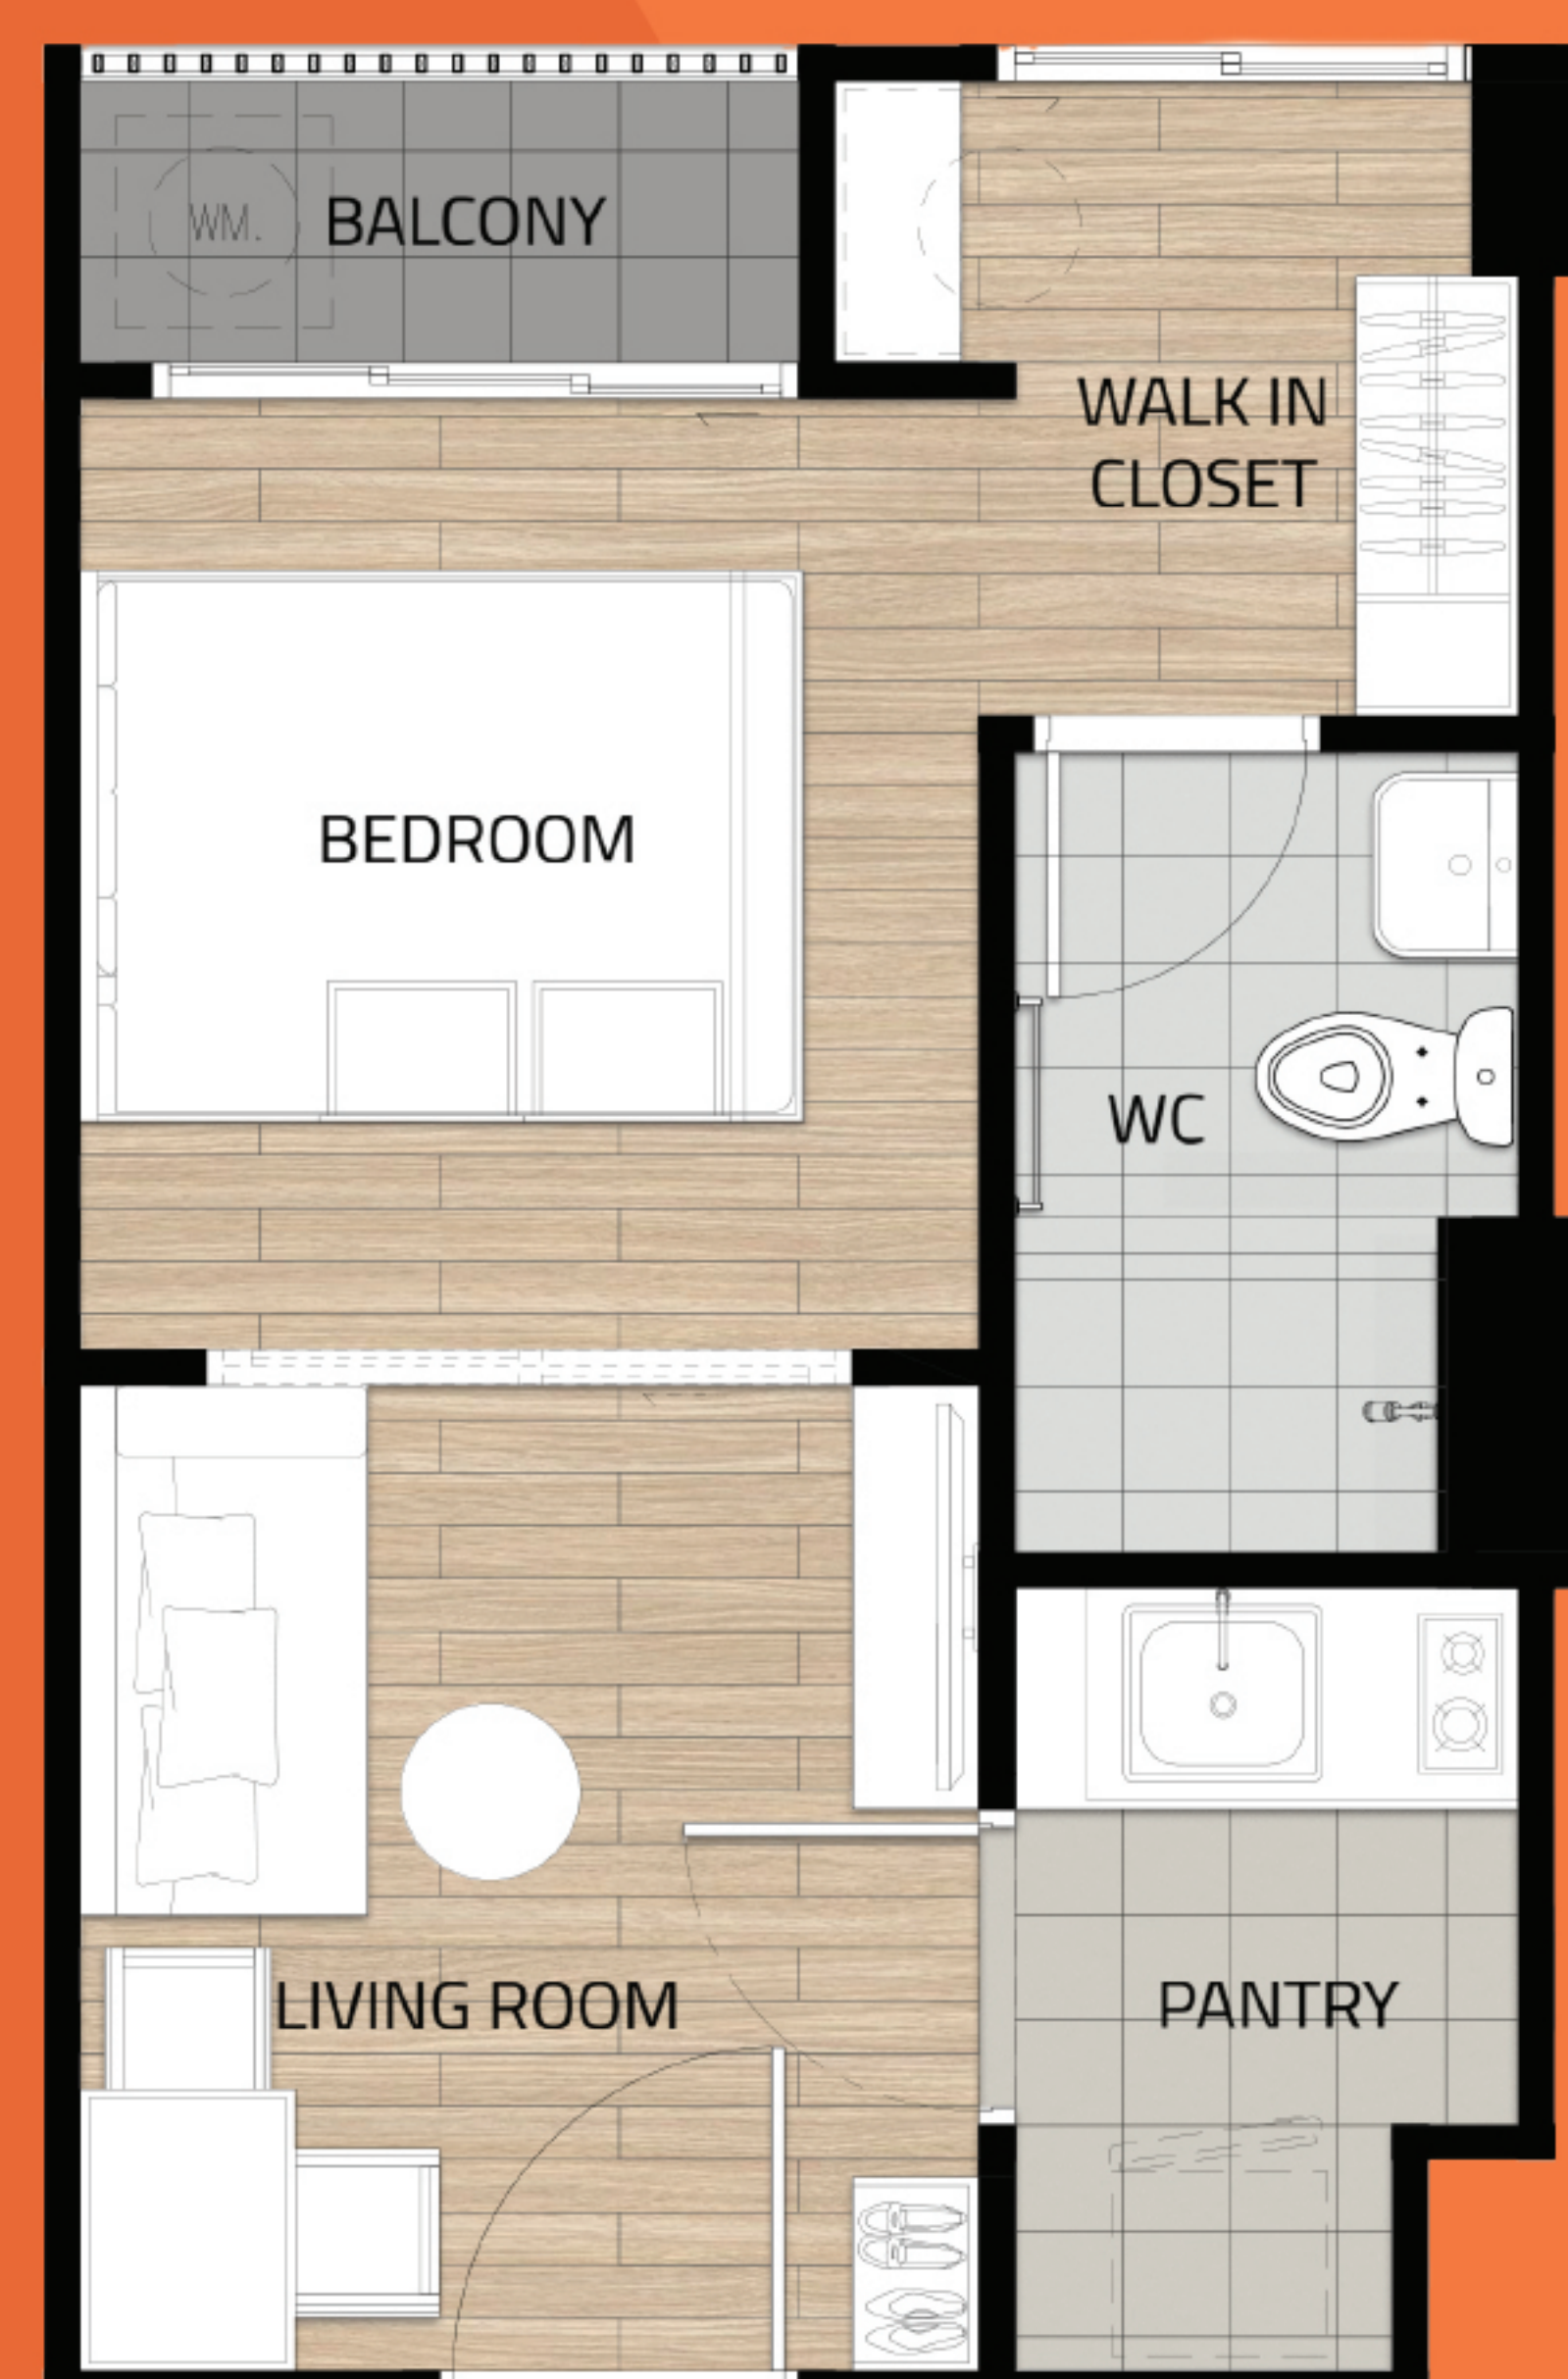

เสนาคิ๊ทท์ เพชรเกษม 120

คอนโดใหม่ **ติดถนนใหญ่**
“ชื่อ” ดูดีกว่า “เช่า”

พ่อน 1,500 บ./ด.

✓ 1 นอน
เฟอร์นิเจอร์*

*ภาพและบรรยากาศจำลองตกแต่งเพื่อการโฆษณา *เงื่อนไขเป็นไปตามที่บริษัทฯ กำหนด

ROOMTYPE

TYPE A

1 Bedroom 23 ตร.ม.

TYPE C

2 Bedrooms 34 ตร.ม.

TYPE B1

1 Bedroom 26 ตร.ม.

TYPE B2

1 Bedroom 26 ตร.ม.

MASTER PLAN

Tower A

FLOOR PLAN 2 A

Tower A

FLOOR PLAN 3-8 A

Tower B

Tower C

FLOOR PLAN 2-8 B

- TYPE A : 1 BEDROOM 23.00 sq.m.**
- TYPE B1 : 1 BEDROOM 26.00 sq.m.**
- TYPE B2 : 1 BEDROOM 26.00 sq.m.**
- TYPE C : 2 BEDROOM 34.00 sq.m.**

FLOOR PLAN 2-8 C

MADE FROM HER

“คิด ละเอียดยิ่งกว่าก็อยู่สบายกว่า”

☎ 1775
sena.co.th

MADE FROM HER

SENA DEVELOPMENT

SENA 360 Application ช่วยให้คุณจัดการทุกเรื่องที่อยู่อาศัย ภายใต้แนวคิด Made From Her

SENA Solar