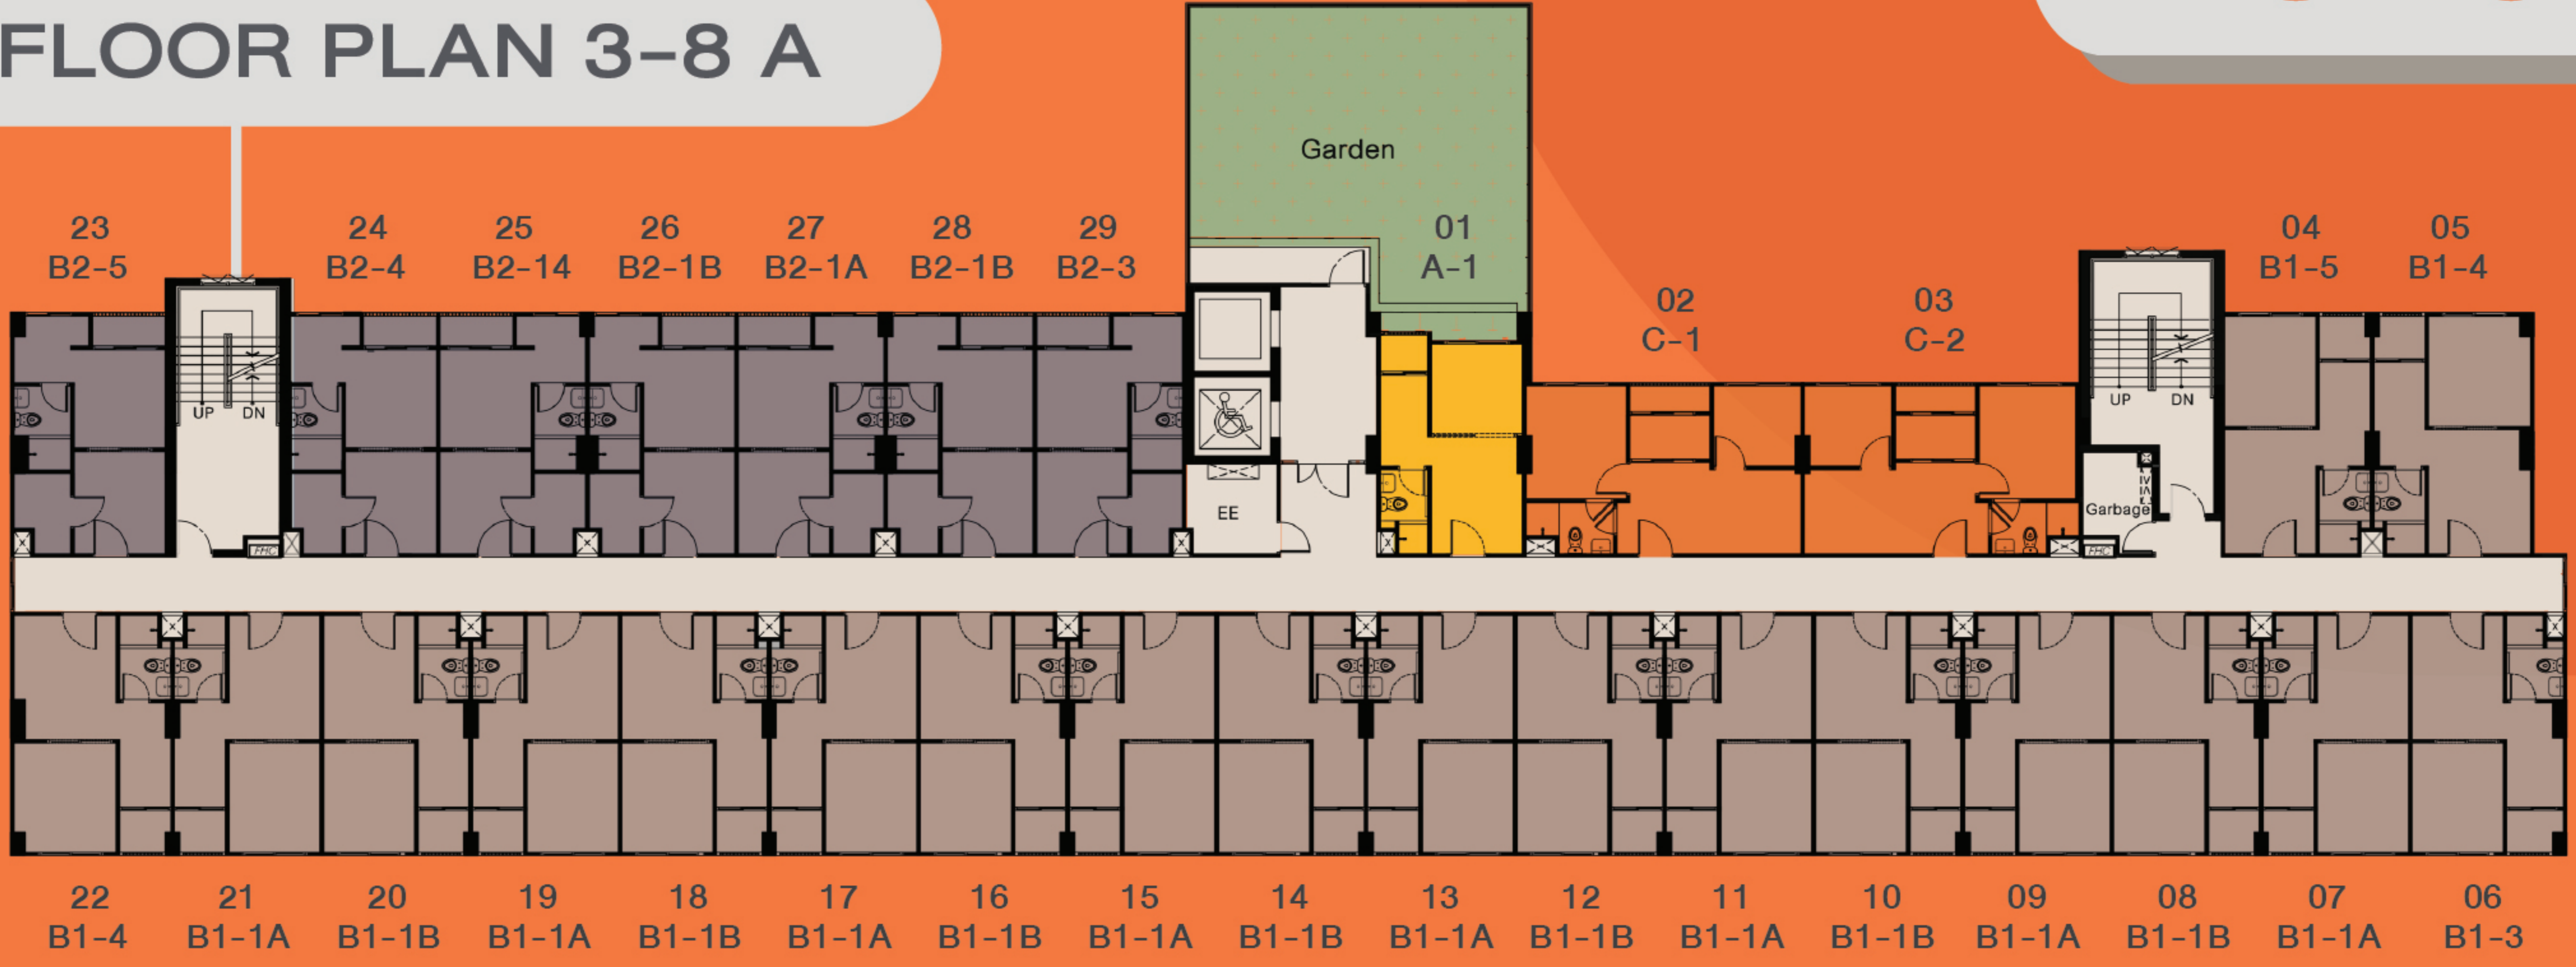

เสนาคิ๊ทท์ เพชรเกษม 120

คอนโดใหม่ **ติดถนนใหญ่**
“ชื่อ” ดูดีกว่า “เช่า”

พ่อน 1,500 บ./ด.

✓ 1 นอน
เฟอร์นิเจอร์*

*ภาพและบรรยากาศจำลองตกแต่งเพื่อการโฆษณา *เงื่อนไขเป็นไปตามที่บริษัทฯ กำหนด

ROOMTYPE

TYPE A

1 Bedroom 23 ตร.ม.

TYPE C

2 Bedrooms 34 ตร.ม.

TYPE B1

1 Bedroom 26 ตร.ม.

TYPE B2

1 Bedroom 26 ตร.ม.

MASTER PLAN

Tower A

FLOOR PLAN 2 A

Tower A

FLOOR PLAN 3-8 A

Tower B

Tower C

FLOOR PLAN 2-8 B

- TYPE A : 1 BEDROOM 23.00 sq.m.**
- TYPE B1 : 1 BEDROOM 26.00 sq.m.**
- TYPE B2 : 1 BEDROOM 26.00 sq.m.**
- TYPE C : 2 BEDROOM 34.00 sq.m.**