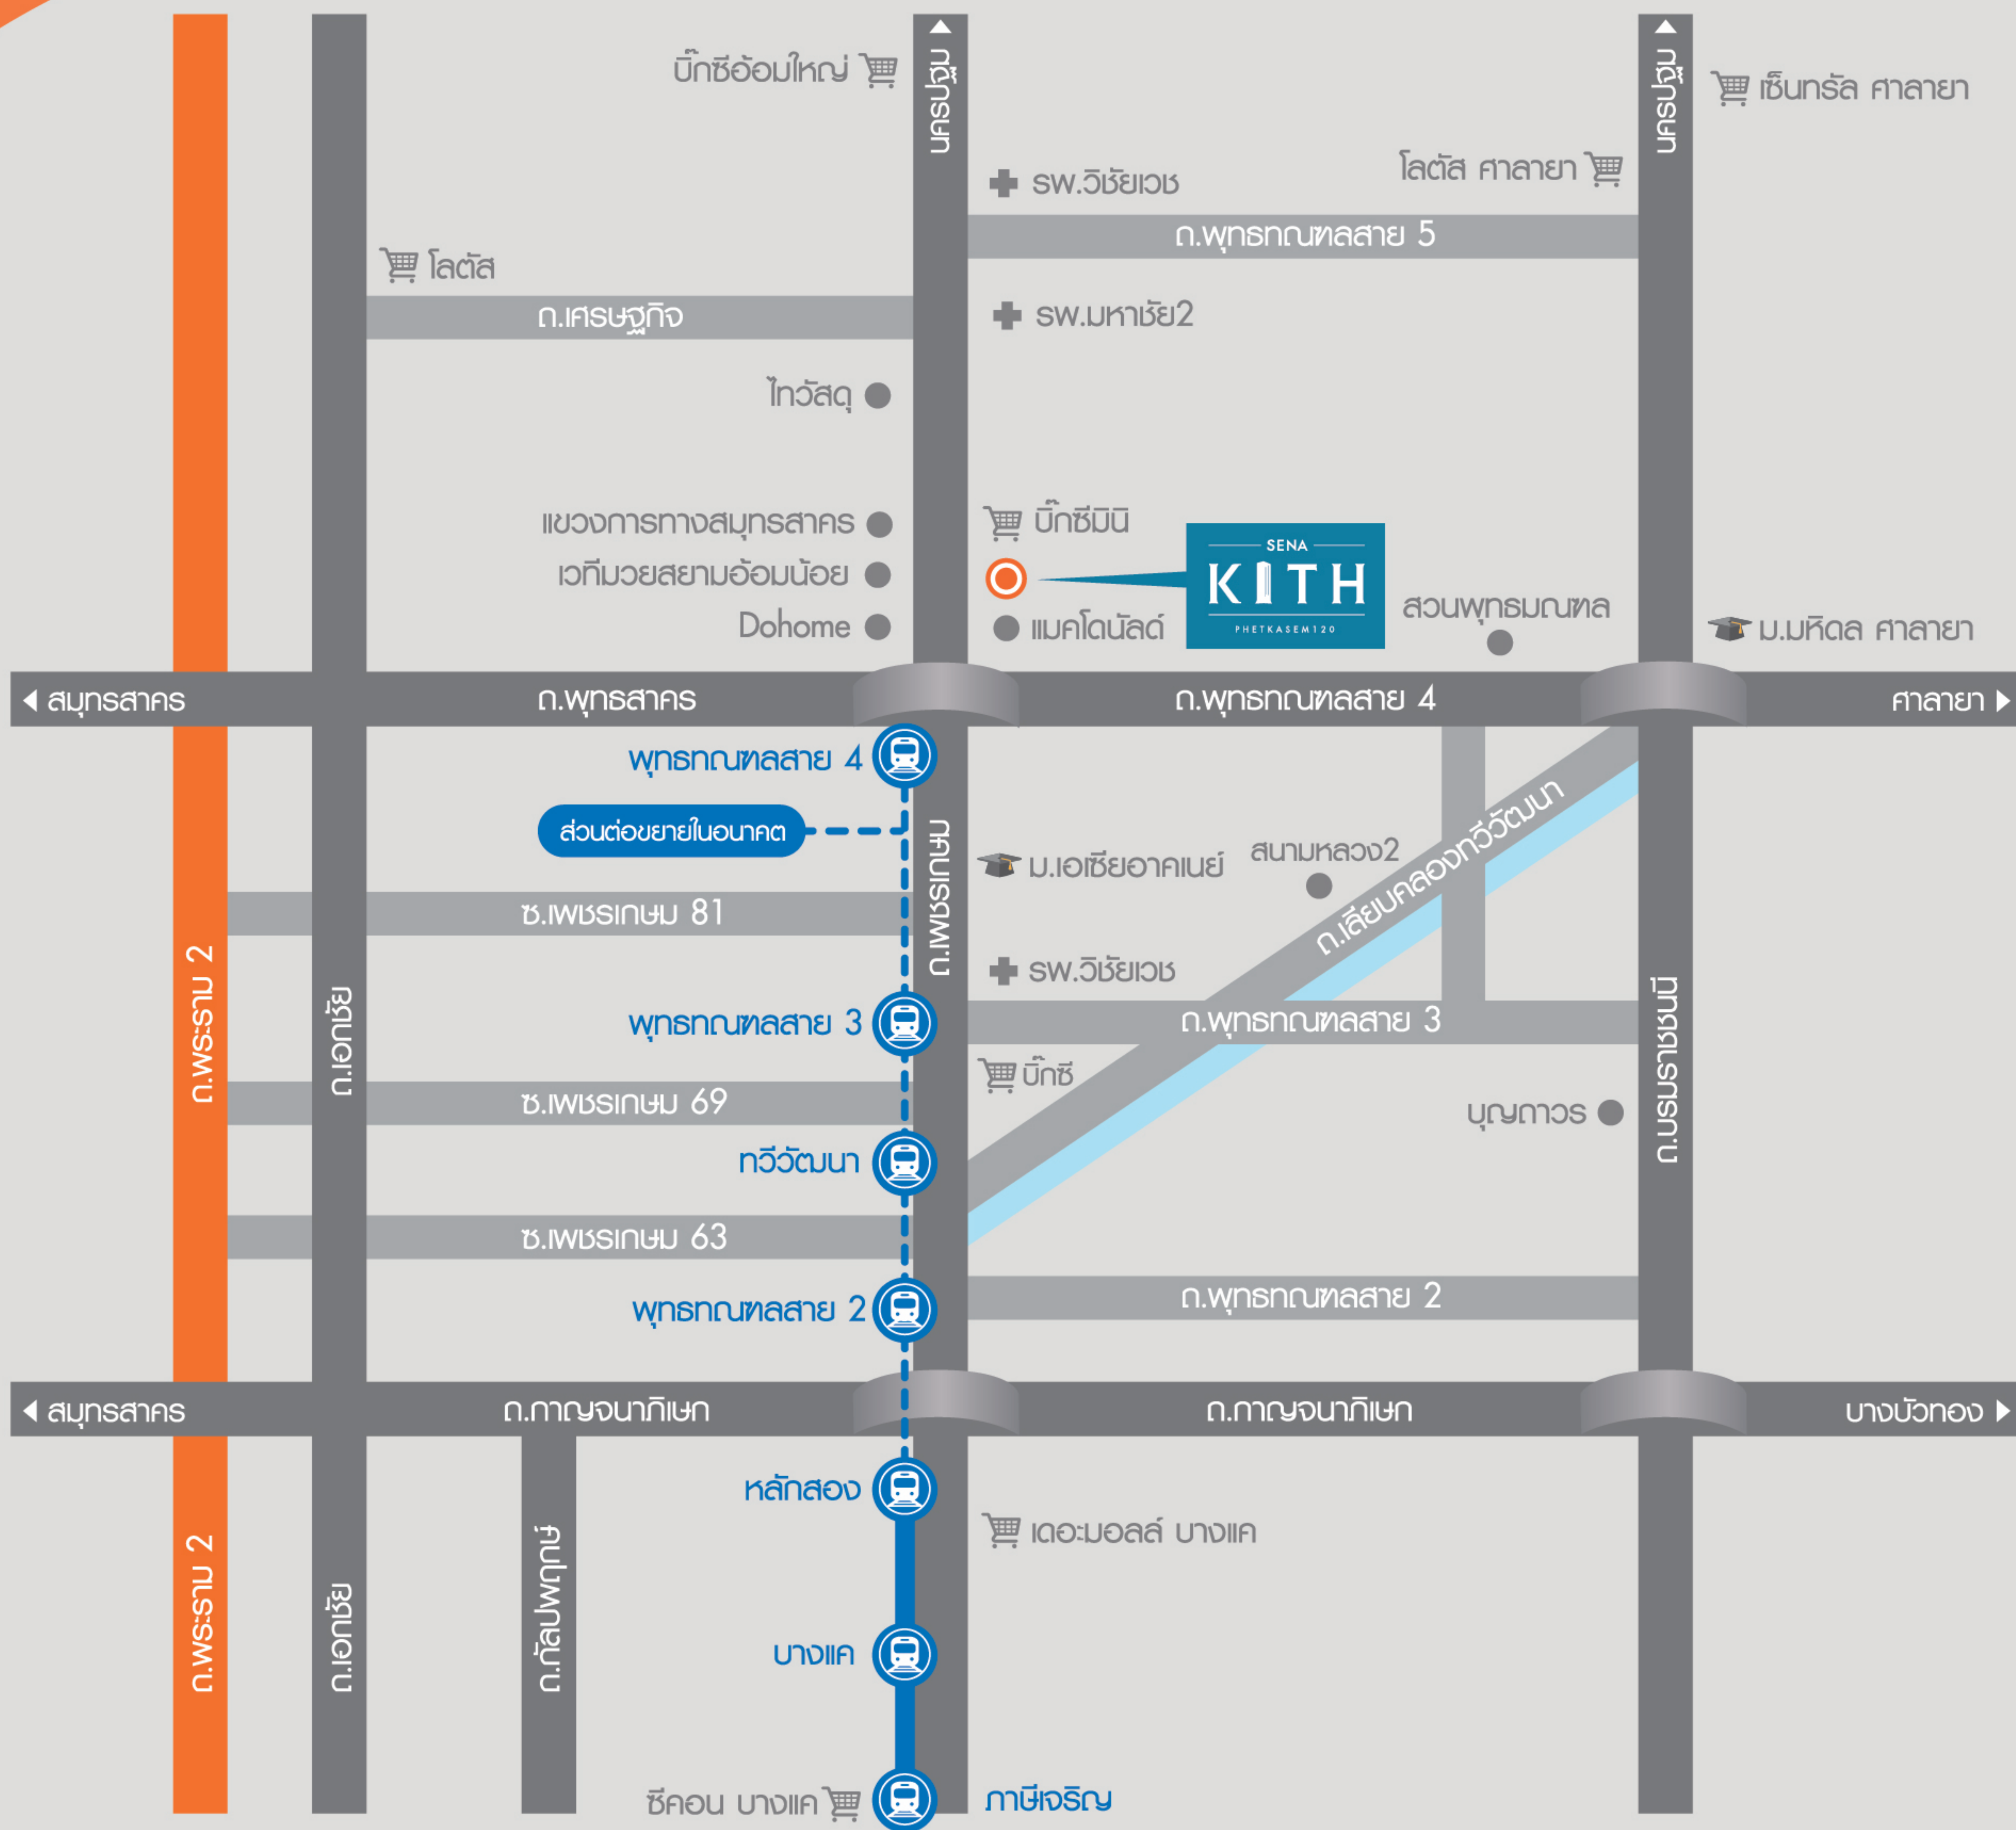

โหลดง่ายๆ ได้ที่

สแกน QR Code

หรือ

พินช์ SENA 360

LOCATION

สถานีรถไฟฟ้า

- สถานีพุทธมณฑลสาย 4 (ในอนาคต) 800 ม.

ห้างสรรพสินค้า / ซูเปอร์มาเก็ต / ซูเปอร์สโตร์

- คูโอม เพชรเกษม 500 ม.
- ไทวัสดุ อ้อมน้อย 2.0 กม.
- บิ๊กซี อ้อมใหญ่ 4.2 กม.
- บิ๊กซี เพชรเกษม 2 4.8 กม.
- บิ๊กซี เพชรเกษม 1 6.5 กม.
- เดอะมอลล์ บางแค 9.5 กม.

สถานศึกษา

- โรงเรียนวัดศรีสำราญราษฎร์บำรุง 150 ม.
- โรงเรียนอ้อมน้อยโสภณชูปถัมภ์ 2.7 กม.
- มหาวิทยาลัยเอเชียอาคเนย์ 3.7 กม.
- มหาวิทยาลัยธนบุรี 4.0 กม.
- มหาวิทยาลัยมหิดล 9.9 กม.

โรงพยาบาล

- SW.มหาชัย 2 2.2 กม.
- SW.วิชัยเวช อินเตอร์เนชั่นแนล อ้อมน้อย 3.5 กม.
- SW.วิชัยเวช อินเตอร์เนชั่นแนล หนองแขม 4.2 กม.
- SW.วิชัยเวช 7.0 กม.
- SW.เกษมราชบางแค 8.4 กม.

สถานที่อื่นๆ

- เวทีมวยสยามอ้อมน้อย 300 ม.
- สวนพุทธมณฑล 8.5 กม.
- สนามหลวง 2 10 กม.