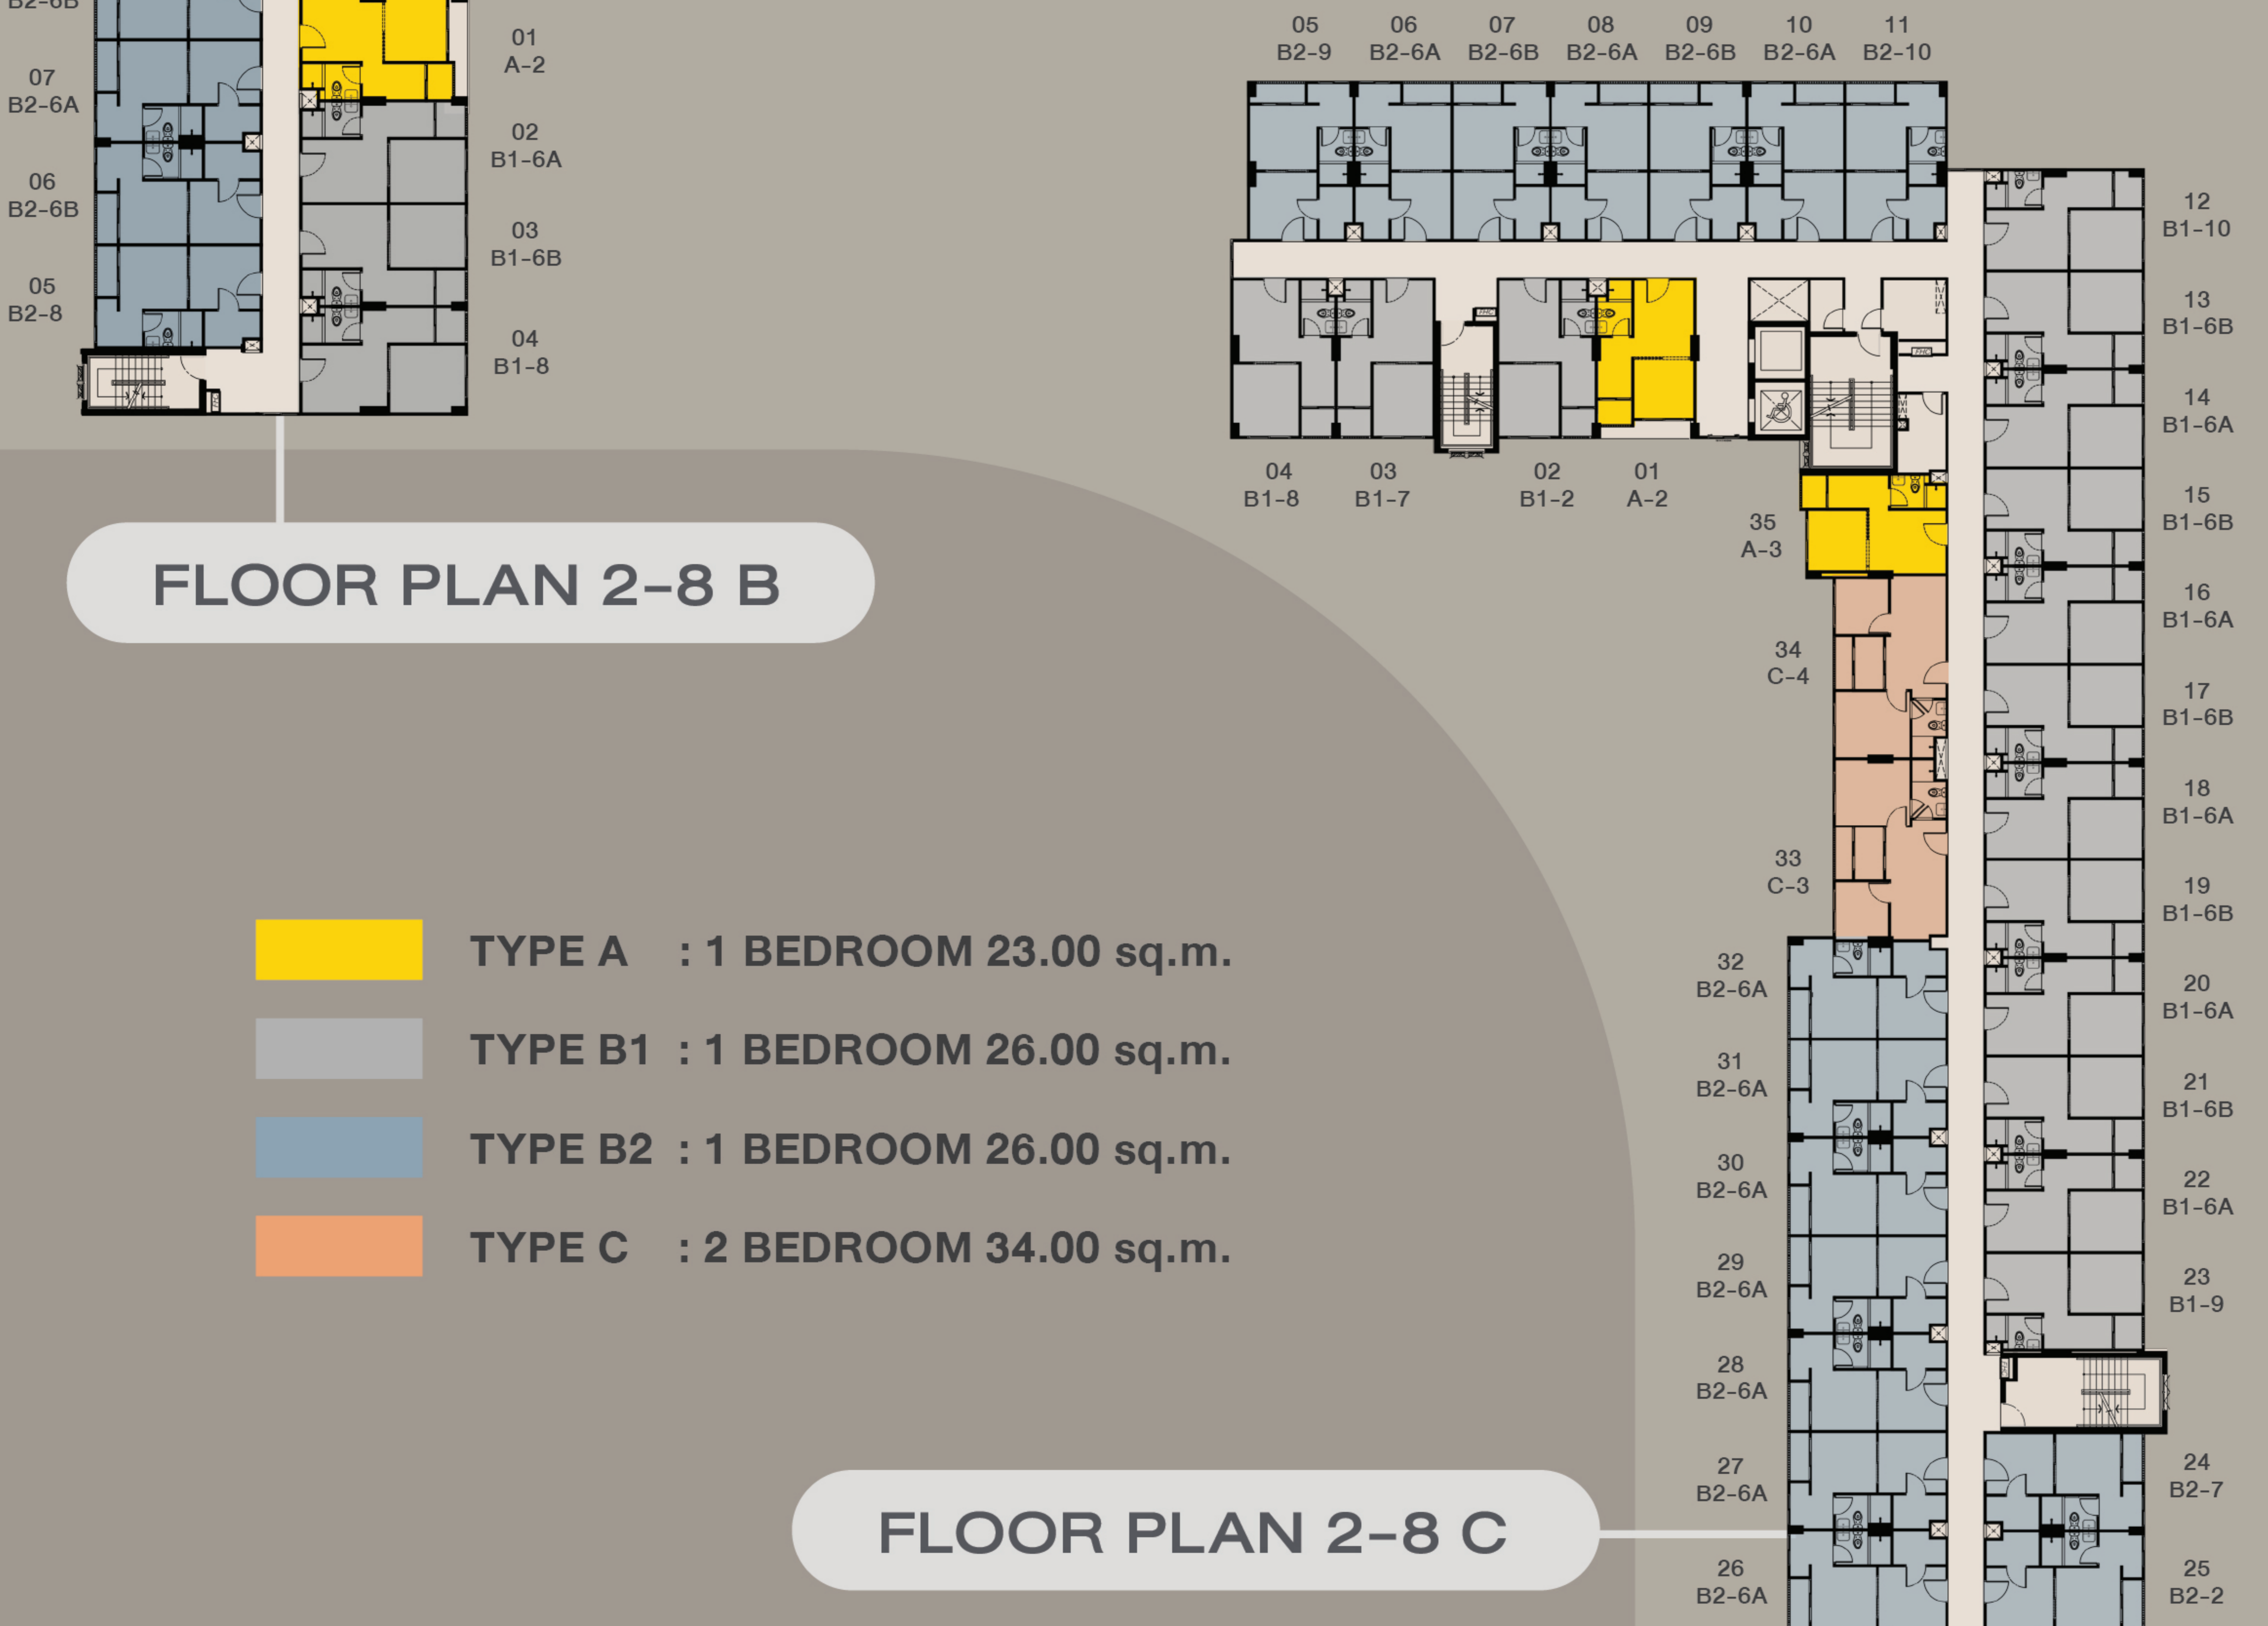

เสนาคิ๊ทท์ เพชรเกษม 120

คอนโดใหม่ **ติดถนนใหญ่**
“ชื่อ” ดูดีกว่า “เช่า”

พ่อน 1,500 บ./ด.

✓ 1 นอน
เฟอร์นิเจอร์*

*ภาพและบรรยากาศจำลองตกแต่งเพื่อการโฆษณา *เงื่อนไขเป็นไปตามที่บริษัทฯ กำหนด

ROOMTYPE

TYPE A

1 Bedroom 23 ตร.ม.

TYPE C

2 Bedrooms 34 ตร.ม.

TYPE B1

1 Bedroom 26 ตร.ม.

TYPE B2

1 Bedroom 26 ตร.ม.

MASTER PLAN

Tower A

FLOOR PLAN 2 A

Tower A

FLOOR PLAN 3-8 A

Tower B

Tower C

FLOOR PLAN 2-8 B

- TYPE A : 1 BEDROOM 23.00 sq.m.**
- TYPE B1 : 1 BEDROOM 26.00 sq.m.**
- TYPE B2 : 1 BEDROOM 26.00 sq.m.**
- TYPE C : 2 BEDROOM 34.00 sq.m.**